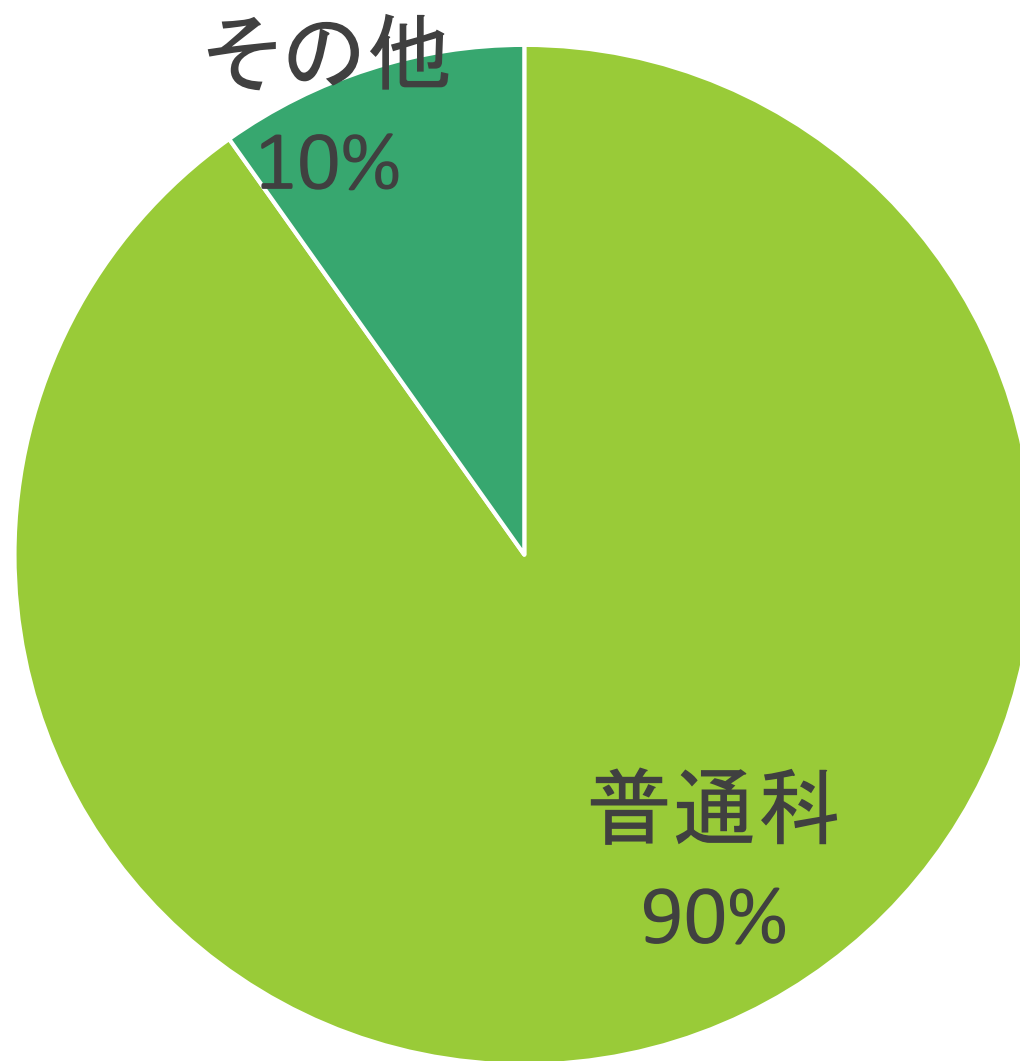

進路・学習

令和4年度3学期保護者会

令和5年3月22日

荒川区立第三中学校 進路指導部

進路先

設立母体

学科

校内弁論大会 1/14(土)