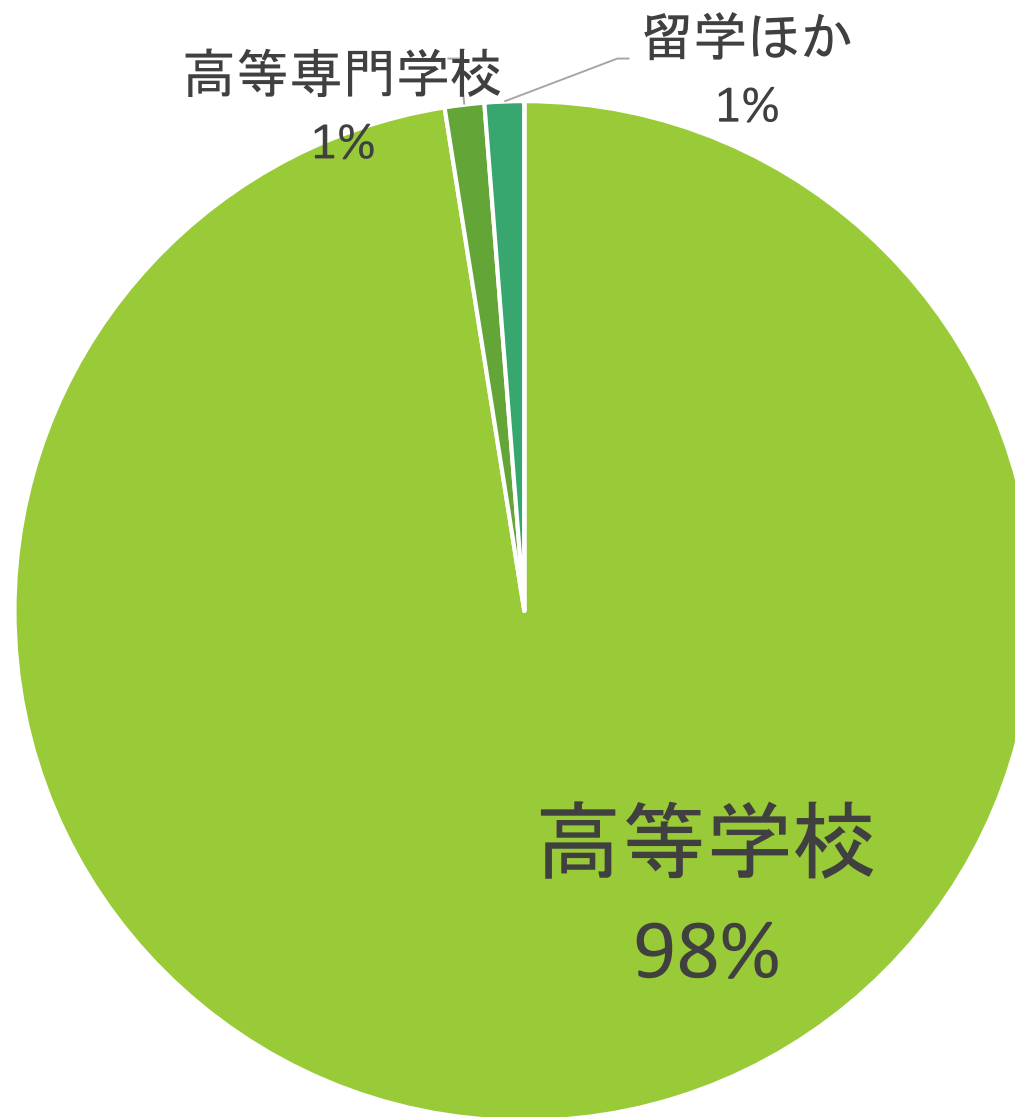

進路・学習

令和4年度3学期保護者会

令和5年3月22日

荒川区立第三中学校 進路指導部

進路先

設立母体

学科

校内弁論大会 1/14(土)