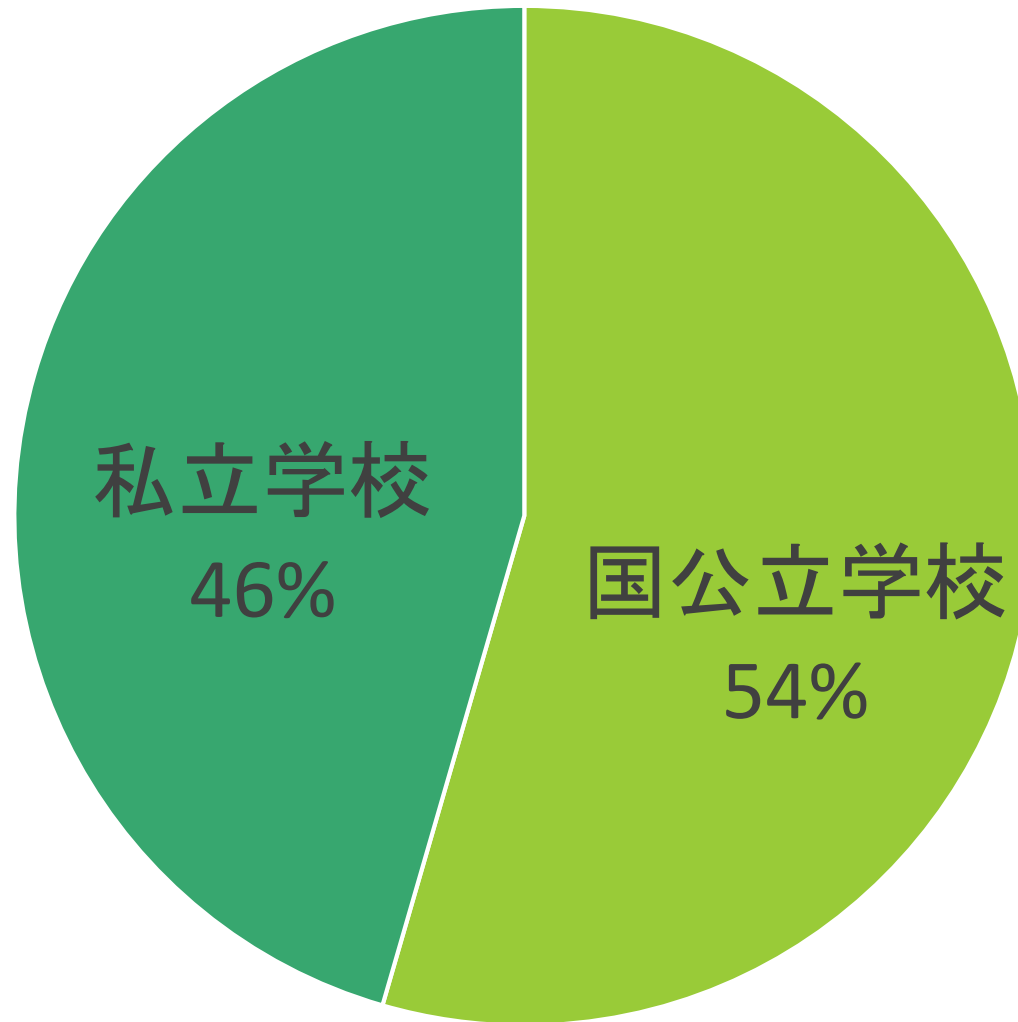

進路・学習

令和4年度3学期保護者会

令和5年3月22日

荒川区立第三中学校 進路指導部

進路先

設立母体

学科

校内弁論大会 1/14(土)