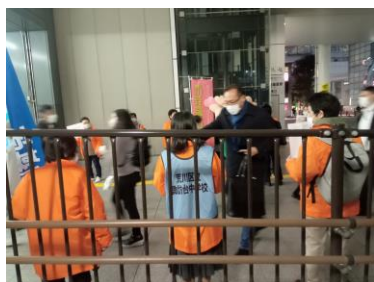

## 令和4年度「歳末たすけあい運動(募金活動)」に協力しました

日暮里駅前に集合して  
打合わせが始まりました

福祉協議会のイメージキャラクターひらりちゃんと  
一緒に活動します

活動を終えて記念撮影

日暮里駅で1時間、募金の呼びかけを行い、60,000円の寄付が集まりました。  
ご協力ありがとうございました。  
そして、活動に参加したみなさん、お疲れさまでした。