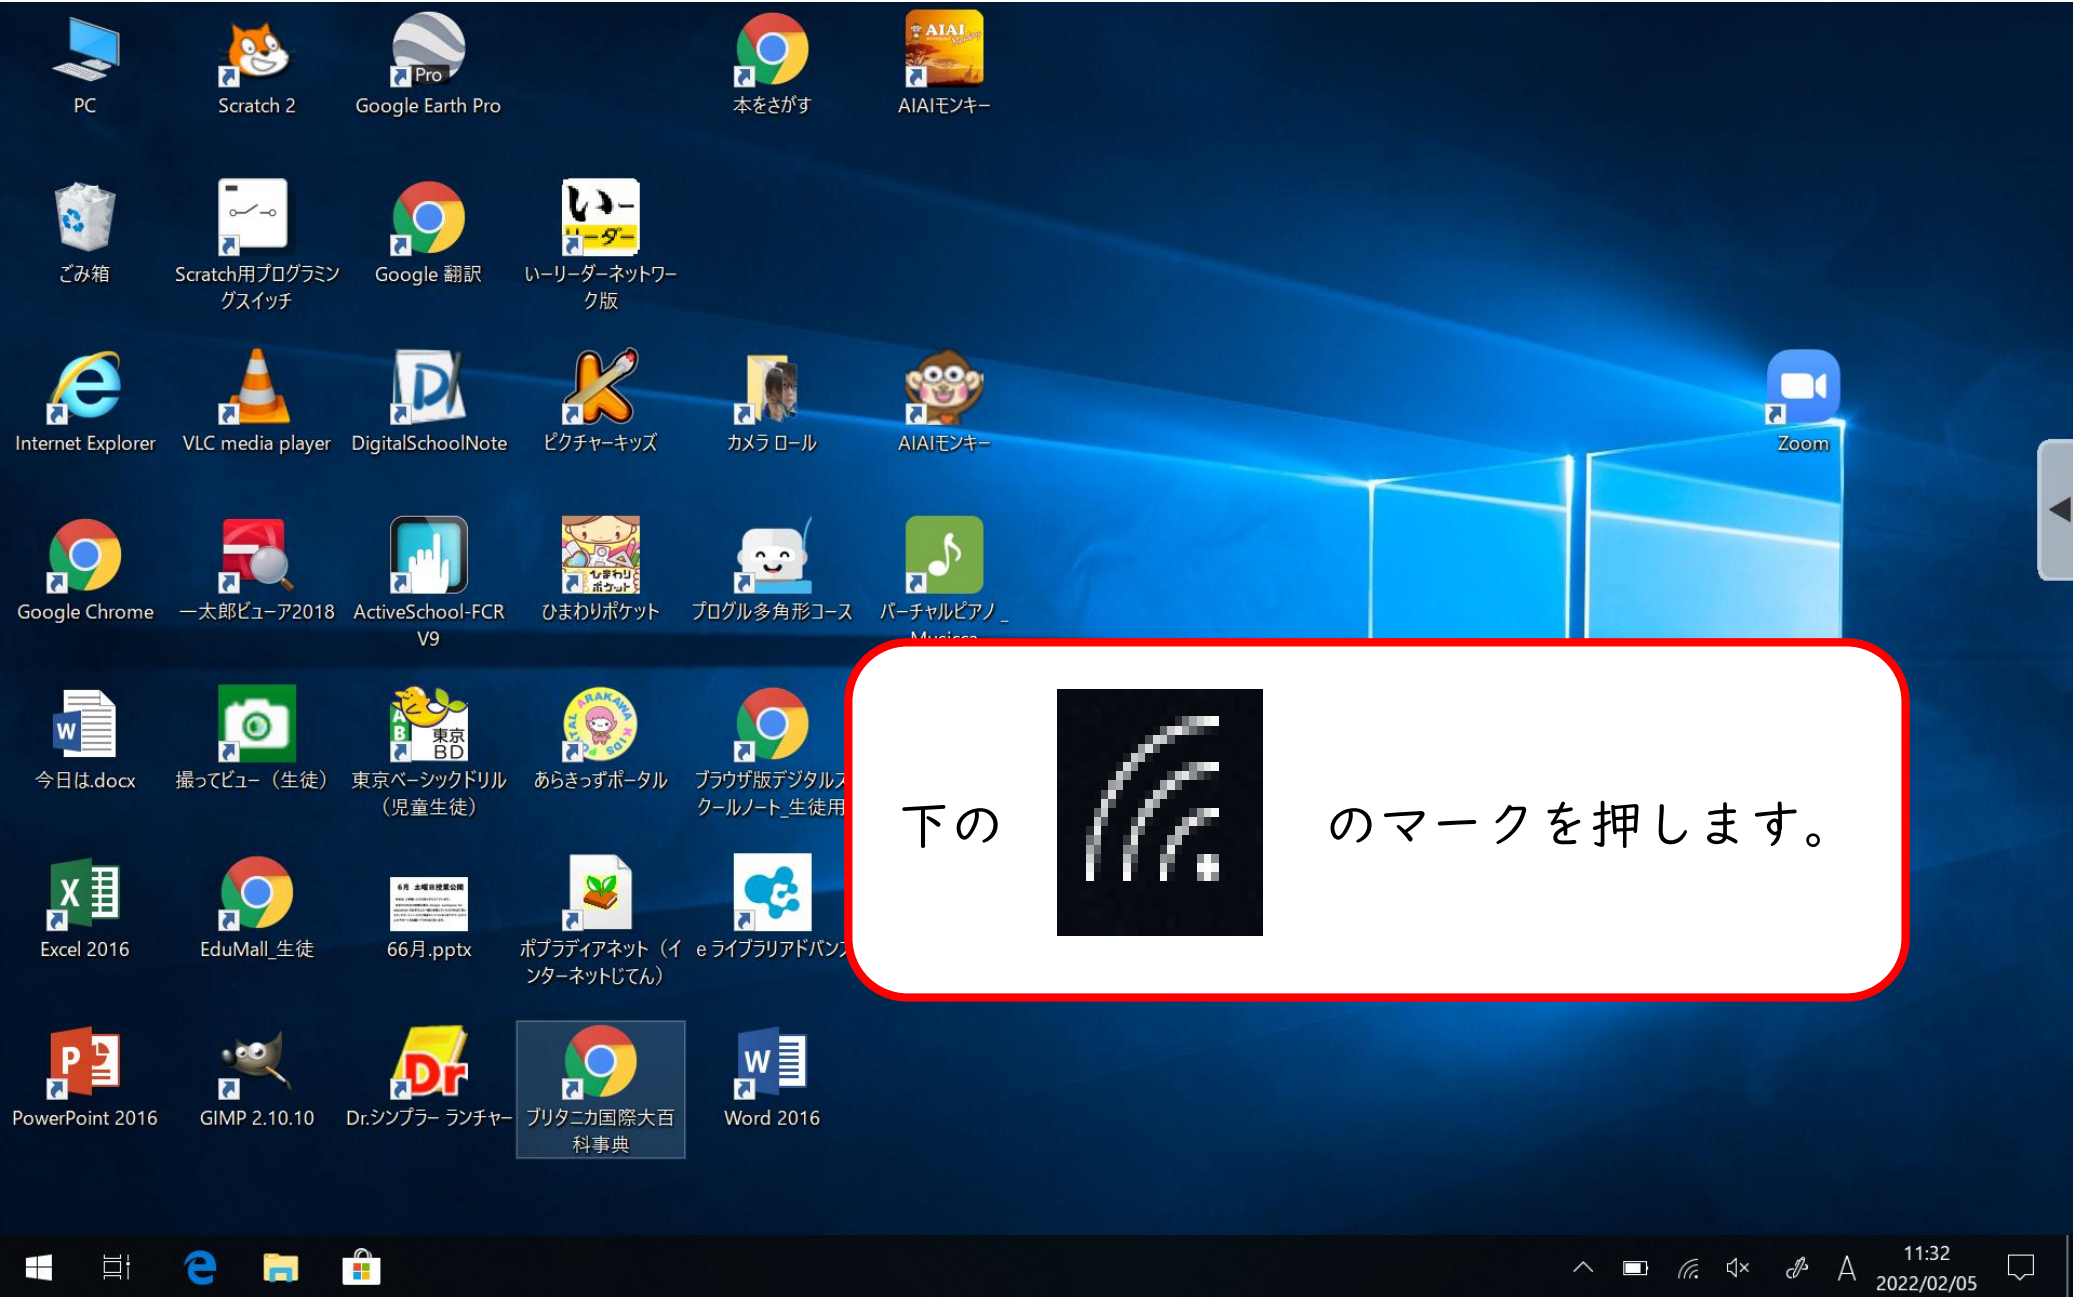

学校のタブレットを
使ってインターネット
をつなげる方法

下の

のマークを押します。

家庭のルーターを選択します。

家庭のルーターのセキュリティキー（パスワード）を入力します。

The screenshot shows the Windows Wi-Fi settings interface. A red box highlights the selected network 'Ara-wifi' and the security key input screen. The security key input screen has a green border and contains the text 'セキュリティ保護あり' (Security protection on), 'ネットワーク セキュリティキーの入力' (Network security key input), and a text input field. Below the input field are two buttons: '次へ' (Next) and 'キャンセル' (Cancel). Below the security key input screen, several other Wi-Fi networks are listed, including 'aterm-9473dc-gw', 'aterm-9473dc-g', and 'HG8045-3379-bg', all with 'セキュリティ保護あり' (Security protection on). At the bottom of the settings window, there are three tabs: 'Wi-Fi', '機内モード' (Airplane mode), and 'モバイル ホットスポット' (Mobile hotspot).

入力したら「次へ」を押します。

Ara-wifi
セキュリティ保護あり

syougo MのiPhone

ネットワーク セキュリティキーの入力

●●●●●●●●

次へ キャンセル

aterm-9473dc-gw
セキュリティ保護あり

aterm-9473dc-g
セキュリティ保護あり