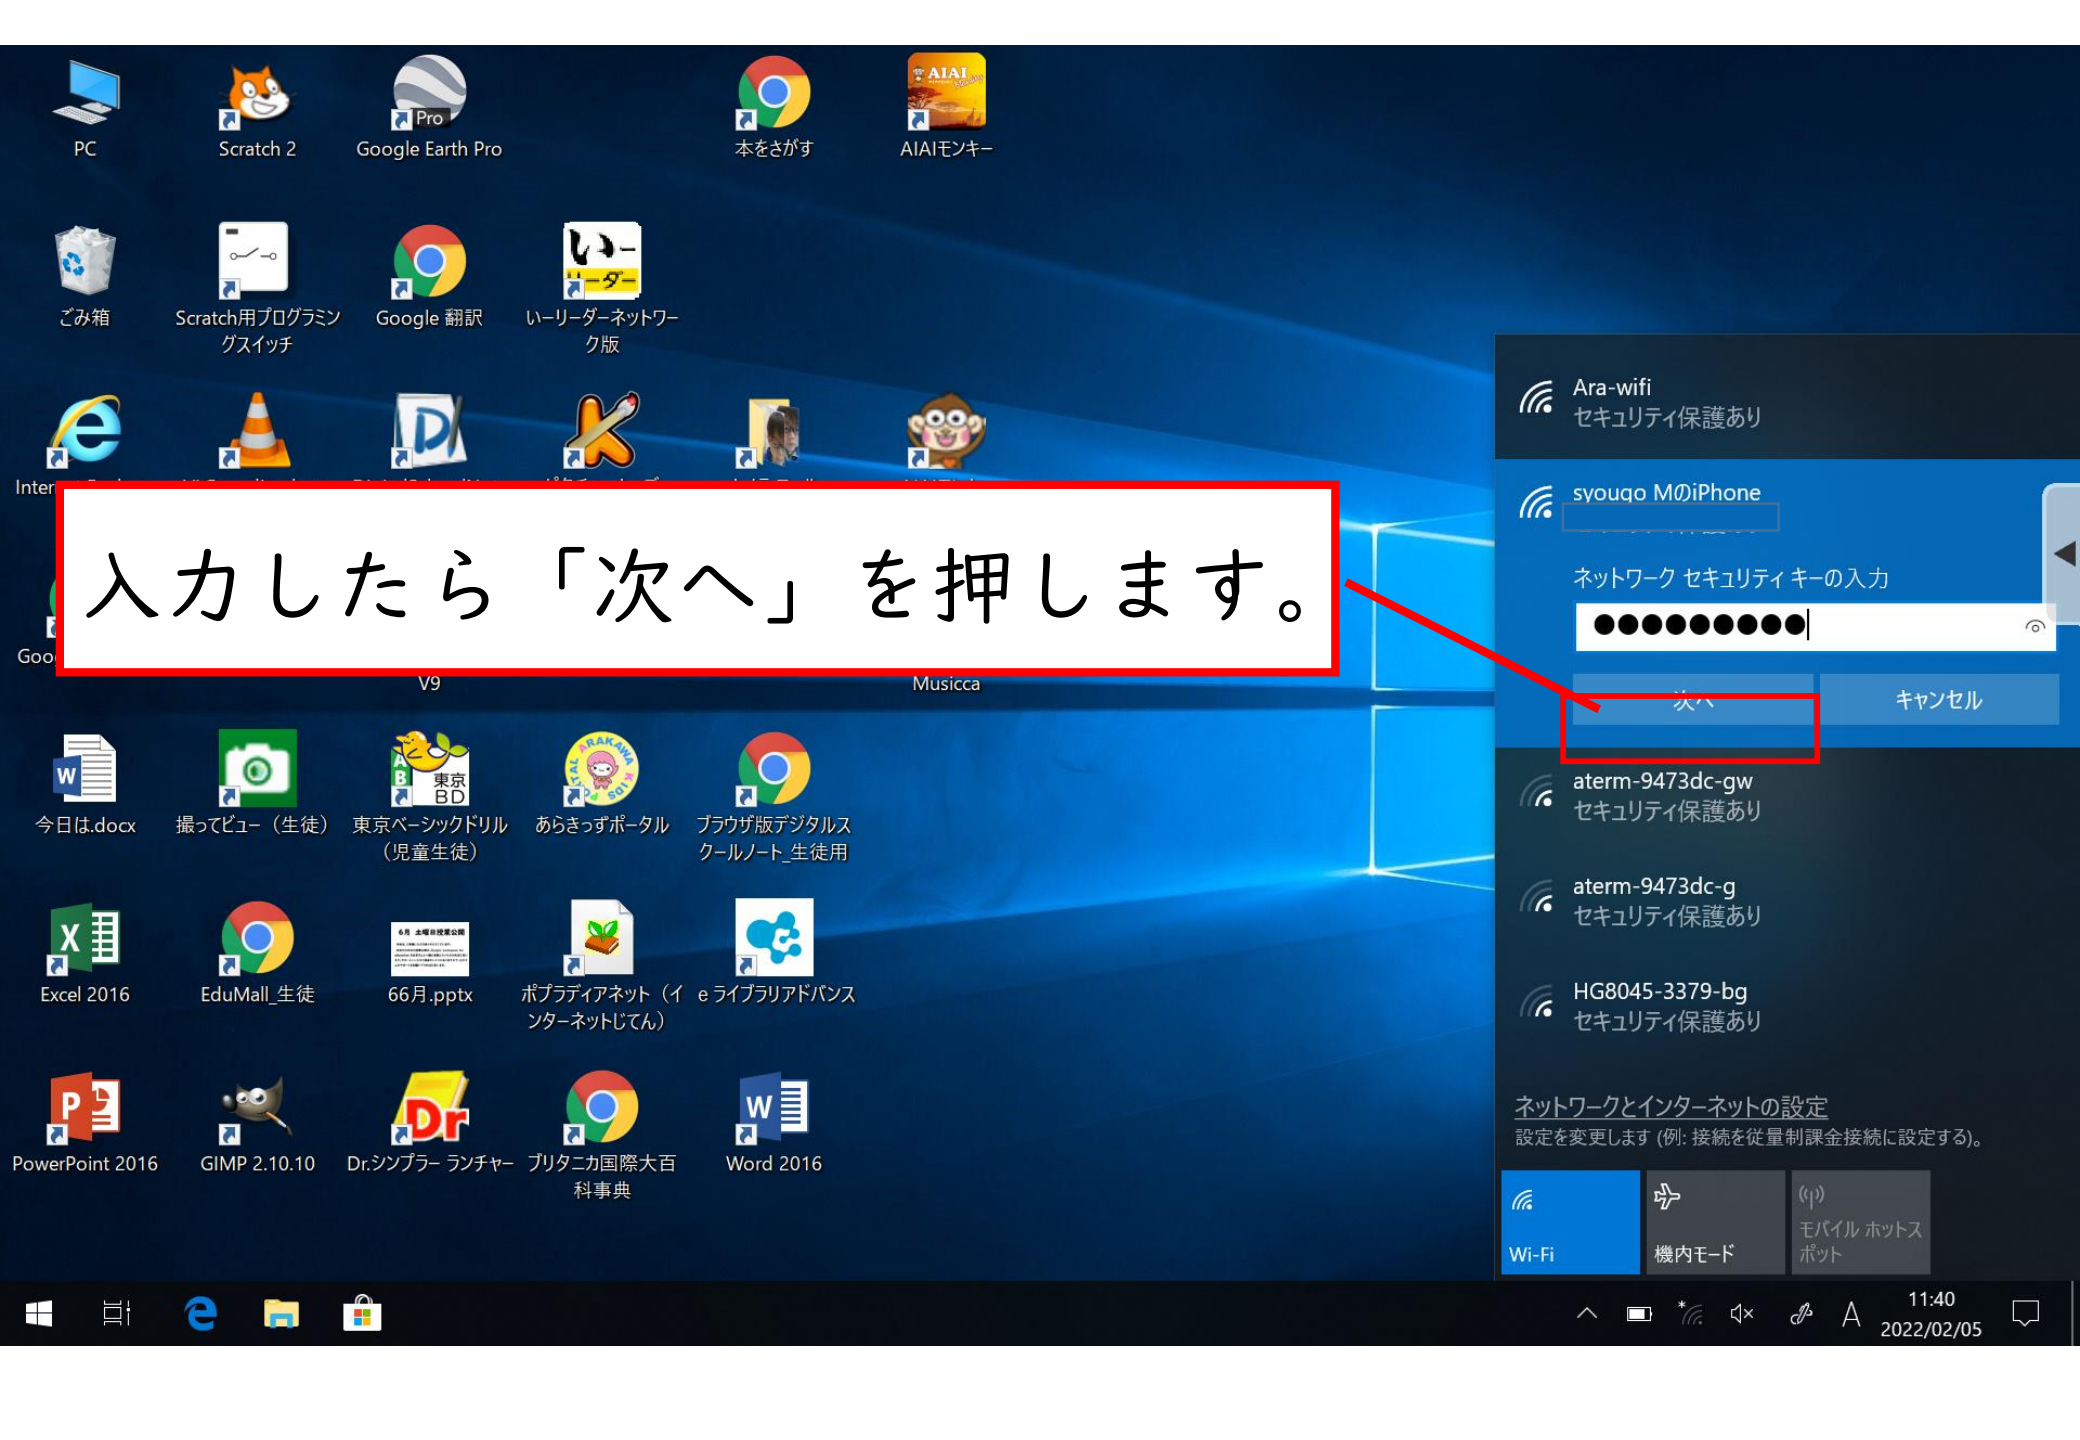

学校のタブレットを
使ってインターネット
をつなげる方法

下の

のマークを押します。

家庭のルーターを選択します。

家庭のルーターのセキュリティキー（パスワード）を入力します。

The screenshot shows the Windows Wi-Fi settings interface. A red box highlights the selected network 'Ara-wifi' and the security key input screen. The security key input screen has a green border and contains the text 'セキュリティ保護あり' (Security protection on), 'ネットワーク セキュリティキーの入力' (Network security key input), and a text input field. Below the input field are two buttons: '次へ' (Next) and 'キャンセル' (Cancel). Below the security key input screen, several other Wi-Fi networks are listed, including 'aterm-9473dc-gw', 'aterm-9473dc-g', and 'HG8045-3379-bg', all with 'セキュリティ保護あり' (Security protection on). At the bottom of the settings window, there are three tabs: 'Wi-Fi', '機内モード' (Airplane mode), and 'モバイル ホットスポット' (Mobile hotspot).

入力したら「次へ」を押します。

Ara-wifi
セキュリティ保護あり

syougo MのiPhone

ネットワーク セキュリティキーの入力

●●●●●●●●

次へ キャンセル

aterm-9473dc-gw
セキュリティ保護あり

aterm-9473dc-g
セキュリティ保護あり

HG8045-3379-bg
セキュリティ保護あり

ネットワークとインターネットの設定
設定を変更します (例: 接続を従量制課金接続に設定する)。

Wi-Fi 機内モード モバイル ホットスポット

メッセージが出たら「はい」をクリックします。

Ara-wifi
セキュリティ保護あり

syougo MのiPhone
セキュリティ保護あり

このネットワーク上の他の PC やデバイスが、この PC を検出できるようにしますか？