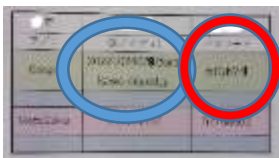

## <はい かた ☆>

① タブレットパソコンの電源をいれる。(「学校外へもちだすときのタブレットのつかいかた。」をみながらやってみてください。)

② スマイルネクストをひらく

「スマイルネクストログイン」をダブルクリックしてください。

③ スマイルネクストにログインする。

過去にログインしたことがあるときは自動的にログインされます

1. 「ログイン」画面の「シングルサインオン」をクリック  
クラウドIDが空欄でしたら「u2latismfc」を入力してください。

2. Google アカウントのID、パスワードを入力

児童に下のようなカードを配布しています。

青の方がメールアドレス（ID）、赤の方がパスワードです。