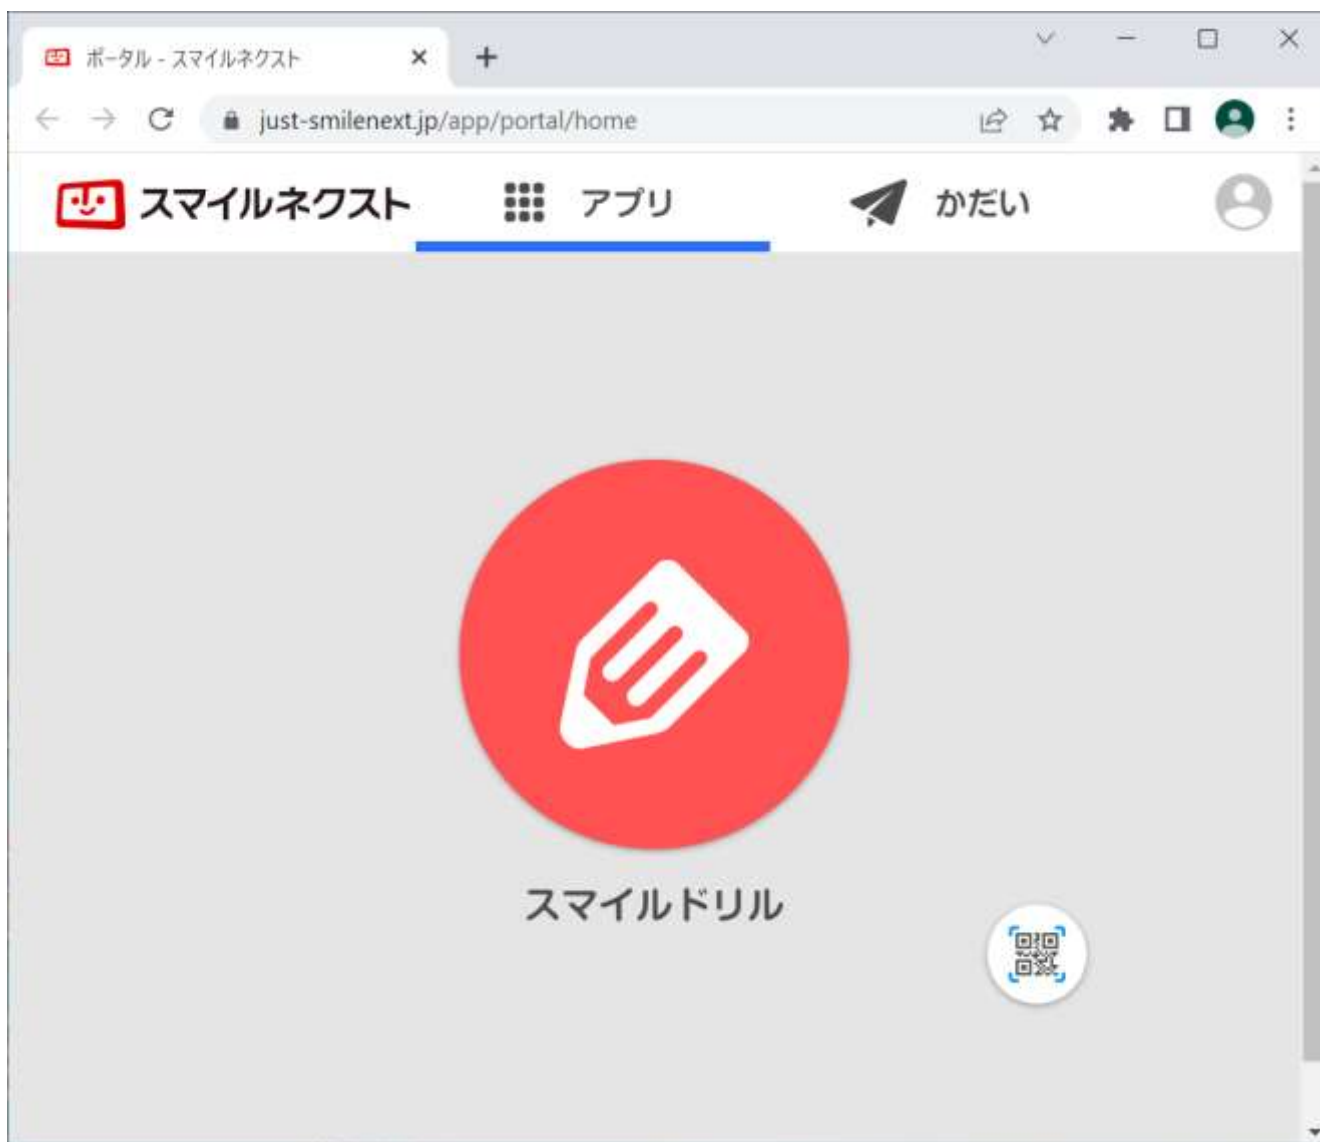

## <はい かた ☆>

① タブレットパソコンの電源をいれる。(「学校外へもちだすときのタブレットのつかいかた。」をみながらやってみてください。)

② スマイルネクストをひらく

「スマイルネクストログイン」をダブルクリックしてください。

③ スマイルネクストにログインする。

過去にログインしたことがあるときは自動的にログインされます

1. 「ログイン」画面の「シングルサインオン」をクリック  
クラウドIDが空欄でしたら「u2latismfc」を入力してください。

2. Google アカウントのID、パスワードを入力

児童に下のようなカードを配布しています。

青の方がメールアドレス（ID）、赤の方がパスワードです。

### 3. ログイン後の画面