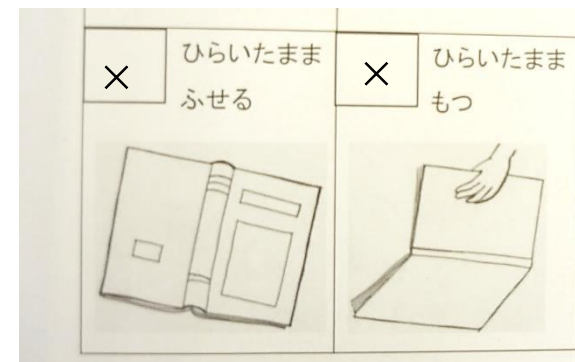

ほん はそん おお 本の破損が多いです

がっき はし かげつはん あいだ しゅうり
2学期が始まってから1ヶ月半の間に、修理
した本が70冊を超えてしまいました。普段な
にげなくしていることが原因で本が壊れてしま

います。大切に使いましょう。(1年生の図書館オリエンテーションで勉強します)

ほん とも 本とお友だちになろう！

【学校司書からのおすすめ】

『ふしぎの時間割』 (分類ラベル 913・お)

岡田 淳 さく/え 偕成社

ねんせい こくご きょうかしよ しゅうろく
3年生の国語の教科書にのっている、『ピータイルねこ』を収録

した本です。 さくしゅ おかだじゅん しょうがっこう すこう せんせい
作者の岡田 淳さんは小学校の図工の先生でした。

がっこう ぶたい ものがたり かすおお おぐにししょうがっこう さつ しょう
学校を舞台にした物語を数多くかいています。尾久西小学校にも30冊ほど所蔵し

ています。自分の読むレベルに合わせて選べます。