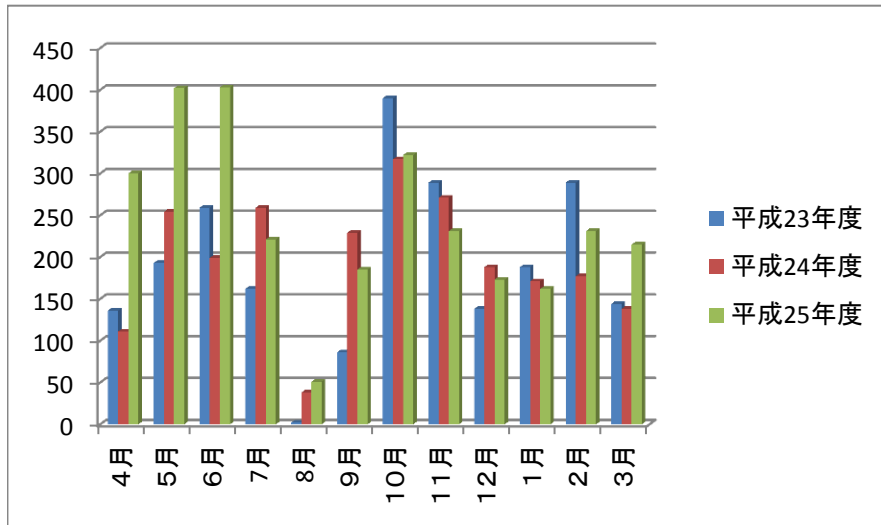

図書館利用状況

来館生徒数の推移

	4月	5月	6月	7月	8月	9月	10月	11月	12月	1月	2月	3月	総計
平成23年度	136	193	259	162	2	86	390	289	138	188	289	144	2276
平成24年度	111	254	199	259	38	229	317	271	188	171	177	138	2352
平成25年度	300	402	403	221	51	185	322	231	173	162	231	215	2896

貸出冊数の推移

	4月	5月	6月	7月	8月	9月	10月	11月	12月	1月	2月	3月	総計
平成23年度	98	97	150	97	2	103	115	107	109	103	157	74	1212
平成24年度	83	143	164	146	10	174	183	171	109	129	145	68	1525
平成25年度	204	183	288	170	40	149	165	138	148	102	151	159	1897

来館生徒数の推移