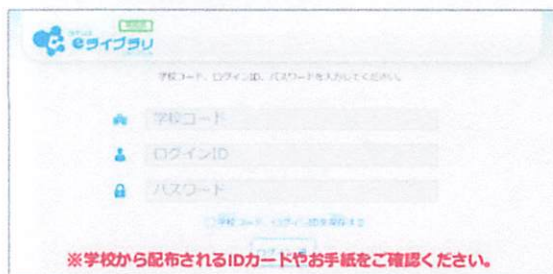

※学校から配布されるIDカードやお手紙をご確認ください。