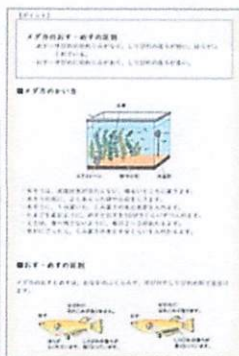

- ◆ 学校で利用しているドリル教材を**ご家庭のパソコンやタブレットから無料で利用**できます
- ◆ 小学校1年生～中学校3年生の各教科各単元の教材を、**どの学年も自由に学習**できます
- ◆ 学習状況から**一人ひとりへおすすめの教材が提示**され、迷わず取り組みます

ブラウザでURLの入力欄に以下の通り入力し、接続します

【学校コード（家庭学習用）】【ログインID】
【パスワード】を入力しログインします

※「https://」の入力は省略できます。

※学校から配布されるIDカードやお手紙をご確認ください。

ドリル教材

学習のふりかえりや
先生との連絡が
できます

他の教材

その場で正誤判定されるドリル教材で学習できます。

学習内容の要点を確認しながら
取り組める【調べる】機能つき！

【おすすめ学習】

これまでの学習状況
から、個人の苦手や
得意をのぼす教材を
eライブラリが
おすすめします！

楽しく学習できる教材がほかにも！

算数・数学、漢字を手書き練習
【手書きex】

小学校から使える英語教材
【ゴー！ゴー！サンセットタウン】

カードをめくりながら覚える単語帳
英単語、歴史年号、国の首都など
【いろいろカード帳】

- ※1「プリント教材」ご契約校では、一部を除き、家庭学習でも利用できます。
- ※2「ニューワイド学習百科事典 for eライブラリ」ご契約校では、家庭学習でも利用できます。
- ※端末やインターネット接続環境の準備、通信費は各ご家庭のご負担となります。