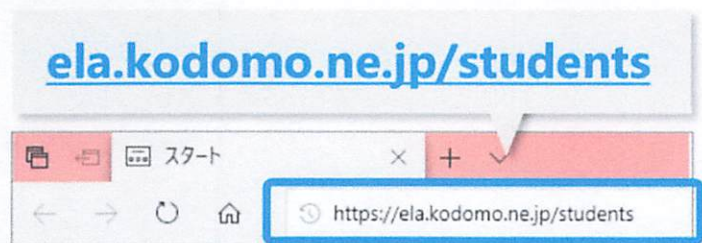

<https://ela.kodomo.ne.jp/students>

●ログイン方法

新バージョンの e ライブラリのログイン方法は校内版・家庭版ともに下記の通りです。

※ただし、校内版と家庭版では、入力する [学校コード] が異なるためご注意ください。

① インターネットを開きます

② 上記接続先 URL を入力します

※「https://」の入力は、省略できます。

③ 「学校コード」「ログインID」「パスワード」を入力し、【ログイン】を押します

学校コードは、
校内版は1から始まる11桁の数字
家庭版は2から始まる11桁の数字

④ トップページが開きます

●資料について

新バージョンの e ライブラリの資料を以下の場所にご用意しております。

- 家庭版/生徒メニュー (<https://ela.kodomo.ne.jp/students>) ログイン画面下部
 - ・推奨環境について
 - ・つかいかたガイド (生徒用) 「<https://ela.kodomo.ne.jp/students/top/guide/>」
 - ・よくあるご質問 (ご家庭用) 「<https://ela.kodomo.ne.jp/students/top/faq/>」

- ◆ 学校で利用しているドリル教材を**ご家庭のパソコンやタブレットから無料で利用**できます
- ◆ 小学校1年生～中学校3年生の各教科各単元の教材を、**どの学年も自由に学習**できます
- ◆ 学習状況から**一人ひとりへおすすめの教材が提示**され、迷わず取り組みます

ブラウザでURLの入力欄に以下の通り入力し、接続します

【学校コード（家庭学習用）】【ログインID】
【パスワード】を入力しログインします