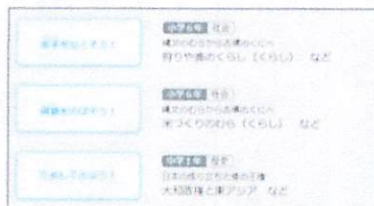

- ◆ 学校で利用しているドリル教材を**ご家庭のパソコンやタブレットから無料で利用**できます
- ◆ 小学校1年生～中学校3年生の各教科各単元の教材を、**どの学年も自由に学習**できます
- ◆ 学習状況から**一人ひとりへおすすめの教材が提示**され、迷わず取り組みます

ブラウザでURLの入力欄に以下の通り入力し、接続します

【学校コード（家庭学習用）】【ログインID】
【パスワード】を入力しログインします

※「https://」の入力は省略できます。

※学校から配布されるIDカードやお手紙をご確認ください。

ドリル教材

学習のふりかえりや
先生との連絡が
できます

他の教材

その場で正誤判定されるドリル教材で学習できます。

学習内容の要点を確認しながら
取り組める【調べる】機能つき！

【おすすめ学習】

これまでの学習状況
から、個人の苦手や
得意をのぼす教材を
eライブラリが
おすすめします！

楽しく学習できる教材がほかにも！

算数・数学、漢字を手書き練習
【手書きex】

小学校から使える英語教材
【ゴー！ゴー！サンセットタウン】

カードをめくりながら覚える単語帳
英単語、歴史年号、国の首都など
【いろいろカード帳】

- ※1「プリント教材」ご契約校では、一部を除き、家庭学習でも利用できます。
- ※2「ニューワイド学習百科事典 for eライブラリ」ご契約校では、家庭学習でも利用できます。
- ※端末やインターネット接続環境の準備、通信費は各ご家庭のご負担となります。