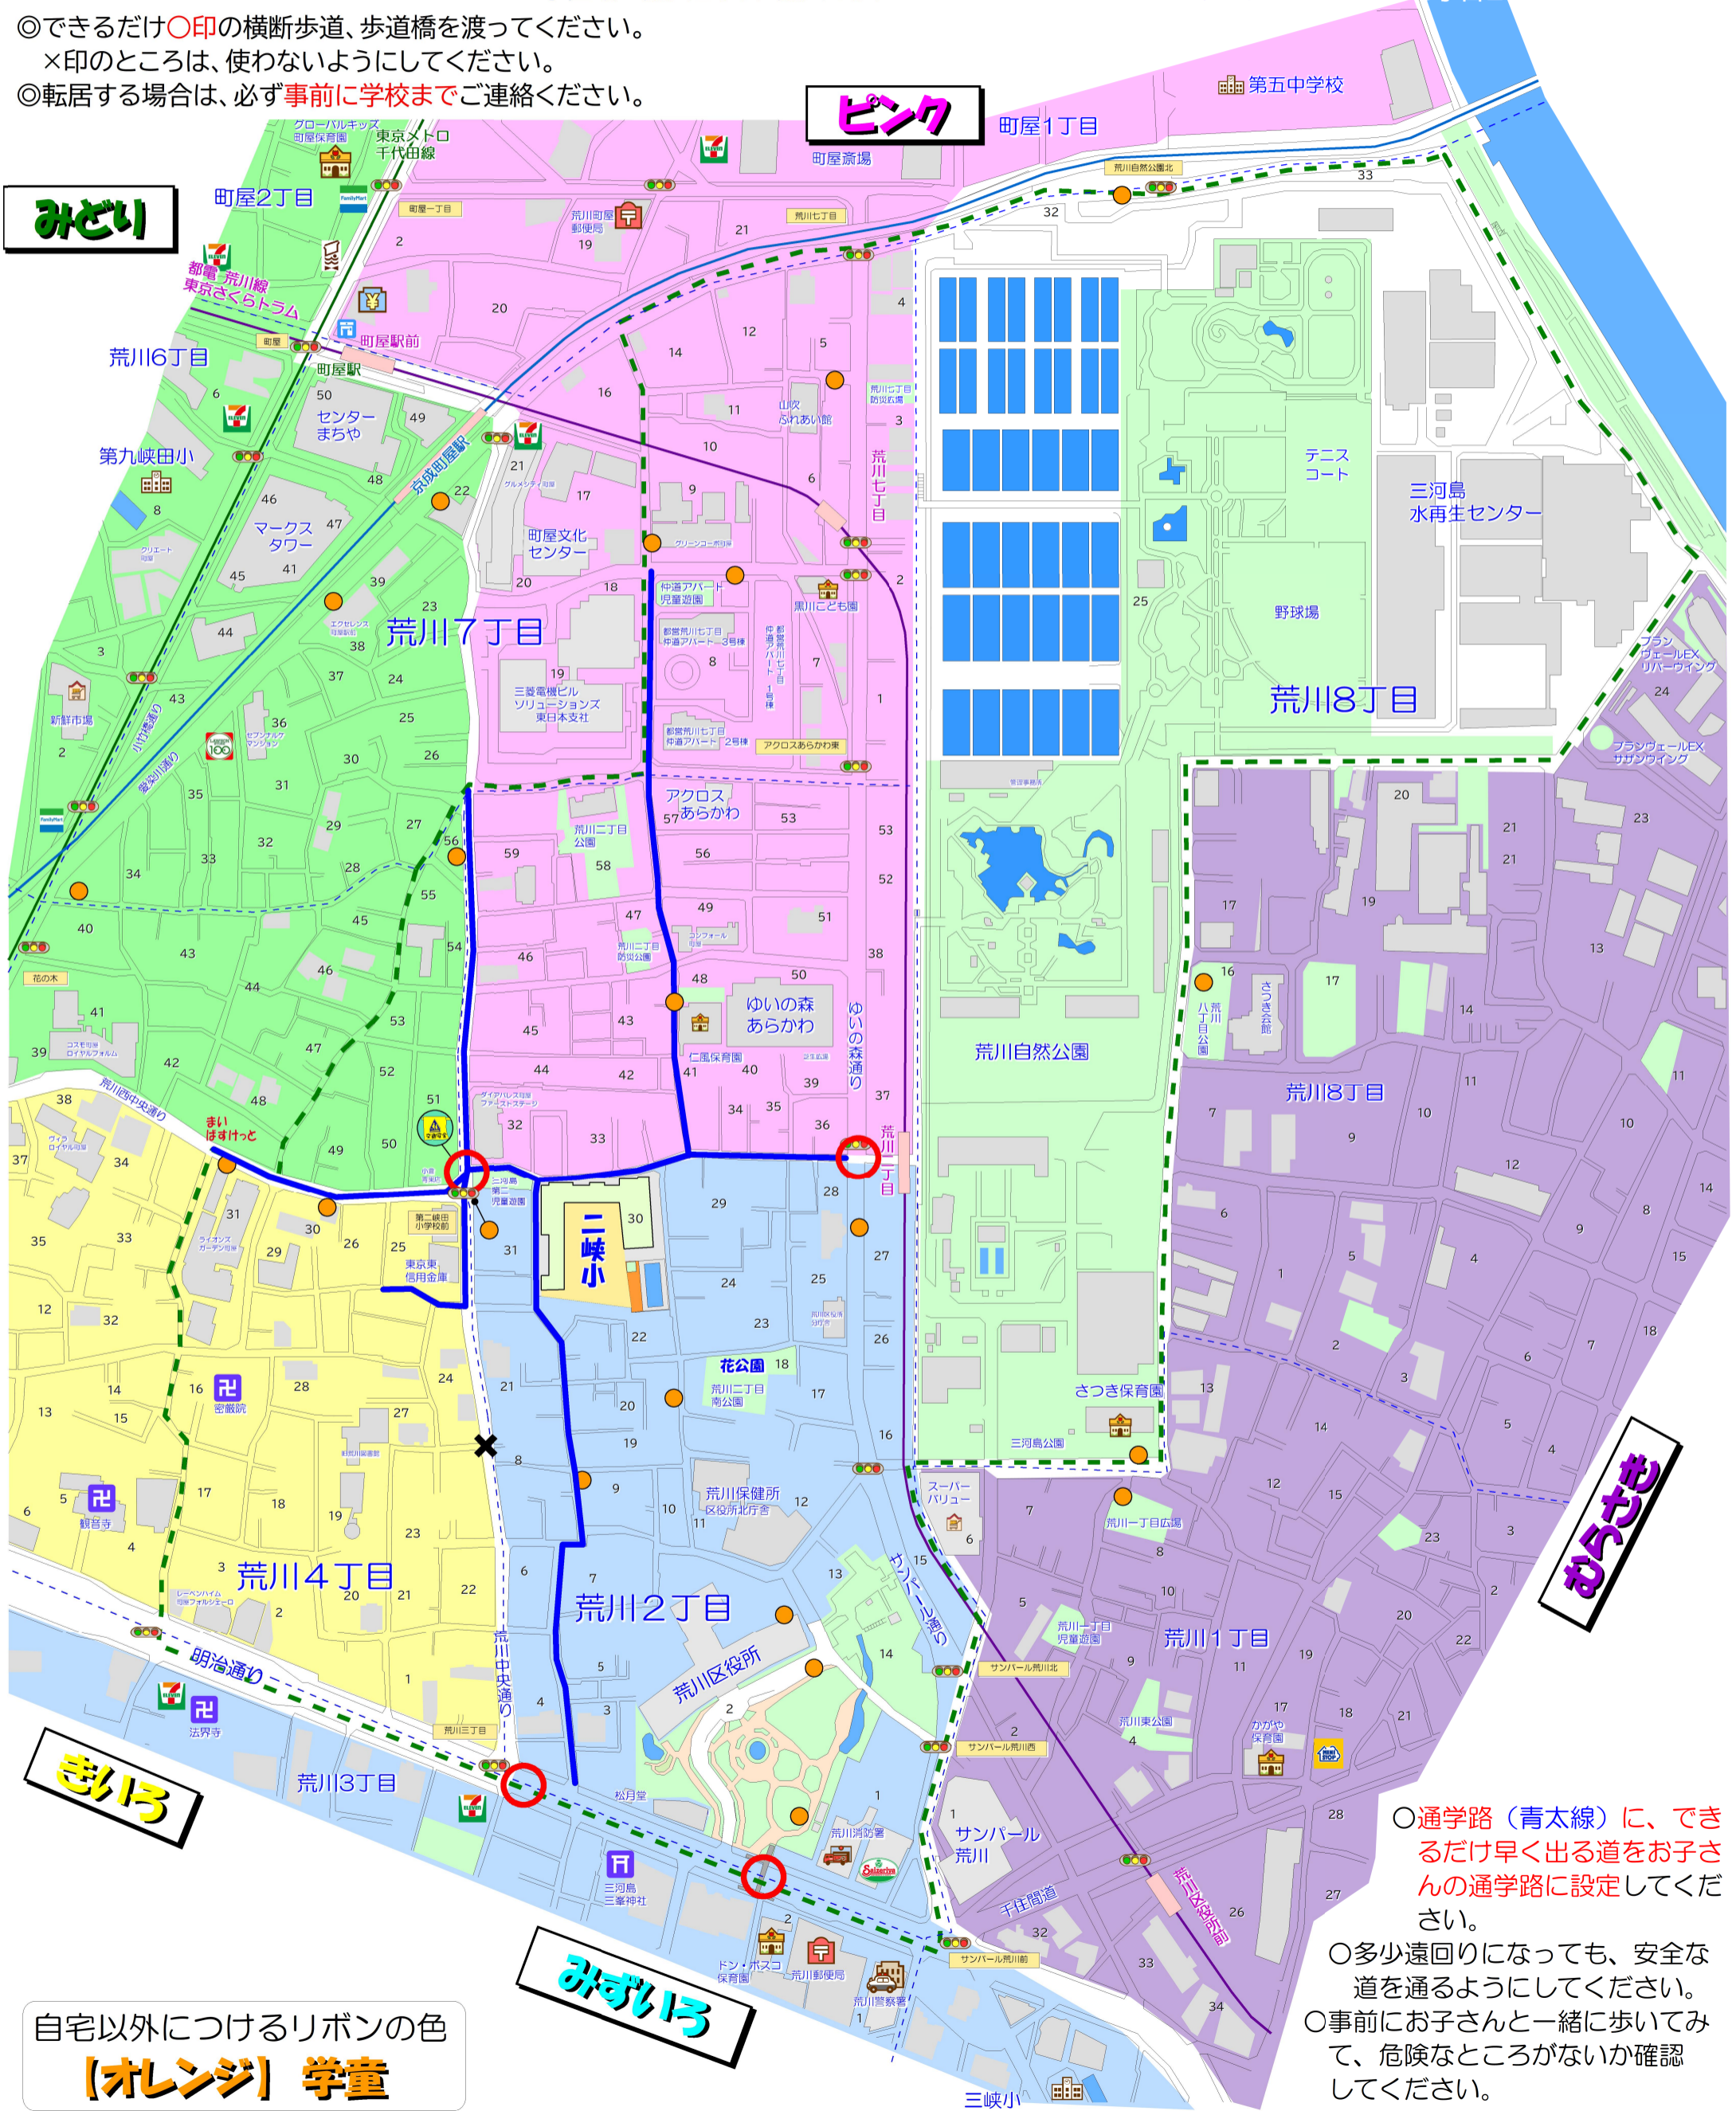

荒川区立第二峡田小学校 通学路・方面別区域

つうがくる 通学路 がっくいき 学区域 ちょうめい きょうかい 町名の境界 ほうはん 防犯カメラ

こうつう し どういん 交通指導員さんがいるところ おうだん ほ どう ほ どうきょう わたる横断歩道・歩道橋

学区域：荒川2丁目・荒川4丁目1～3、16～31、49～56、荒川7丁目1～14・8丁目25・32・33

- ◎できるだけ○印の横断歩道、歩道橋を渡ってください。
- ×印のところは、使わないようにしてください。
- ◎転居する場合は、必ず**事前に学校まで**ご連絡ください。

自宅以外につけるリボンの色
【オレンジ】学童

- 通学路（青太線）に、できるだけ早く出る道をお子さんの通学路に設定してください。
- 多少遠回りになっても、安全な道を通るようにしてください。
- 事前にお子さんと一緒に歩いてみて、危険なところがないか確認してください。