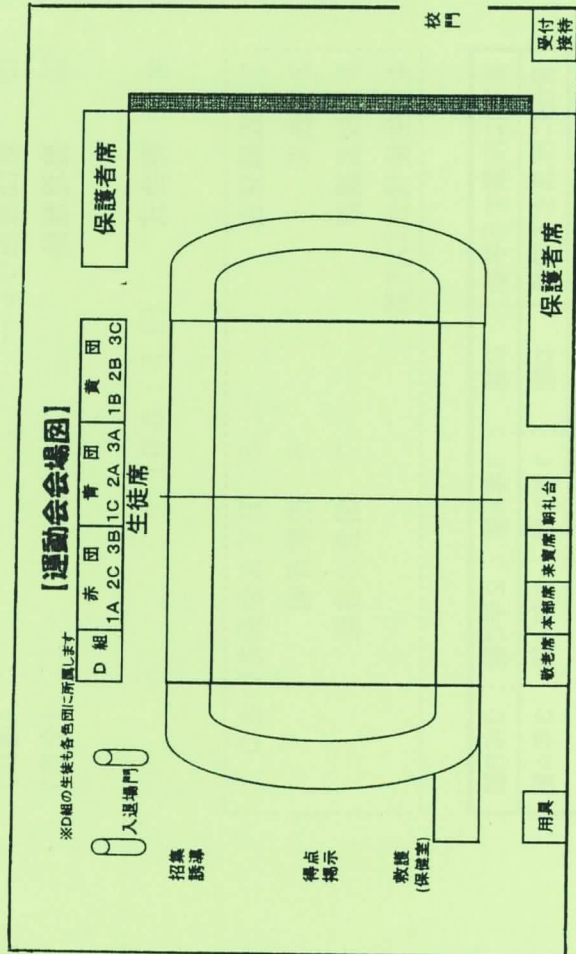

運動会

ご招待

— スローガン —

「**団結こそが勝利への道**」
だんけつ しょうり びち

ご案内

入梅の候、皆様には、ますますご健勝のこととお慶び申し上げます。
日頃より、本校の教育活動にご理解とご支援を賜り、心より感謝申し上げます。

さて、本校では「団結こそが勝利への道」のスローガンのもと、来たる6月9日(土)に第70回運動会を開催いたします。
つきましては、公私ともご多用のことと存じますが、是非ともご高覧いただき、生徒へ励ましのお言葉やご指導を賜りたく、ご案内申し上げます。

平成30年6月吉日

荒川区立第四中学校長 宮 沢 亨

記

日 時 6月9日(土) 午前9時00分より
雨天の場合は6月12日(火)に順延
場 所 荒川区立第四中学校 校庭

●ご来校の際は、本プログラムを受付でご提示ください。●

荒川区立第四中学校校歌

高橋 掬太郎 作詞
江口 夜詩 作曲

- 一、 若草もゆる荒川の
  堤に近く筑波嶺を
  遙かに仰ぎ希望あり
  理想は高くいざ起たん
  おお荒川第四中学校
- 二、 谷中の古塔陽に映えて
  友呼びかわし胸張れば
  はばたく生命力あり
  自由の空へいざ翔けん
  おお荒川第四中学校
- 三、 上野の森の風うけて
  豊かになびく煙にも
  心は清く光りあり
  紅顔ここに集いて榮し
  真理の道をいざゆかん
  おお荒川第四中学校